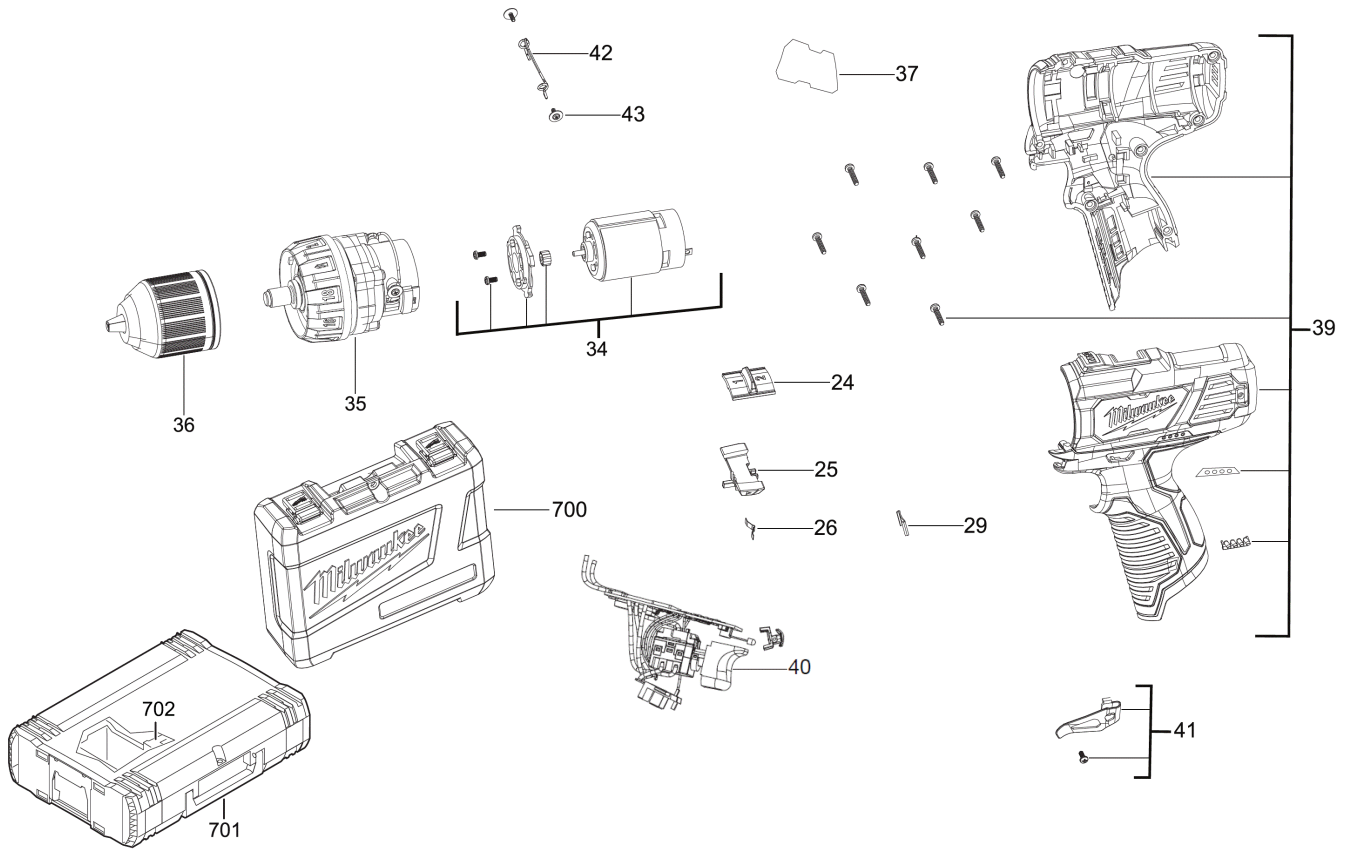

# M12BDD-0 SUB COMPACT DRILL DRIVER XXX

4933441930 - M12BDD-0 - 4000481723

Position	Quantity	Description	Part number	EAN
0001	1	SCREW	660120008	4002395823208
0024	1	CONTROL DEVICE	4931435969	4002395886692
0025	1	RAM	4931441969	4002395179251
0026	1	SPRING PLATE	4931452341	4002395172528
0029	1	JOINING PART	631542001	4002395822591
0034	1	MOTOR ASSEMBLY	4931435971	4002395887316
0035	1	GEAR KIT	4931495489	
0036	1	KEYLESS CHUCK	4931494852	4058546474249
0037	1	RATING PLATE	4931495490	4058546491581
0039	1	HOUSING	4931435974	4002395887347
0040	1	SWITCH KIT	4931435975	4002395887354
0041	1	CLAMP	4931435760	4002395866175
0042	1	SWITCH LEVER	4931435976	4002395887361
0043	1	SCREW	661262001	4002395839858
0700	1	CARRYING CASE	4931435977	4002395887378
0702	1	INSERT	4931436215	4002395884209